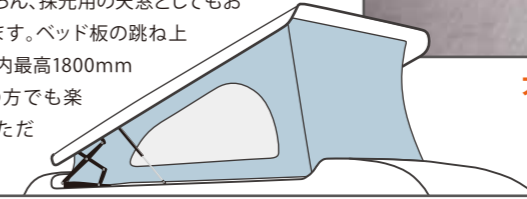

Back to SIMPLE.

街乗りに合わせてコンパクトなナローボディに、機能性あふれる装備。
あなたのライフスタイルにあわせてカスタマイズしてください。

Pop-up Roof & Tent

ポップアップルーフ&テント

ホワイトハウスのポップアップルーフは安心の国内自社工場で製作・取付をしています。左右に取り付けられたガスダンパーにより、女性でも開け閉めが可能。さらに、テント左右には、メッシュタイプの窓が設置されており、換気はもちろん、採光用の天窓としてもお使いいただけます。ベッド板の跳ね上げも可能で、室内最高1800mm以上と、男性の方でも楽にお着替えいただけます。

大人2名が就寝可能
(ベッドサイズ: 1,850×1,180mm)

Luggage Space

ラゲージスペース

スリムなサイドギャレージは、容量たっぷりのトランクスペースを保持しつつ、小物の収納力も◎。

マットを使って収納力UP▶

Bedding

リアベッド

最大値1,560×1,200mmの常設ベッドは、ちょっとした休憩時などはもちろん、お子さんや小柄な方ならゆったりと寝られる安心サイズ。車両前方のダイニングスペースとも別れているため、家族各々の時間をお楽しみいただけます。