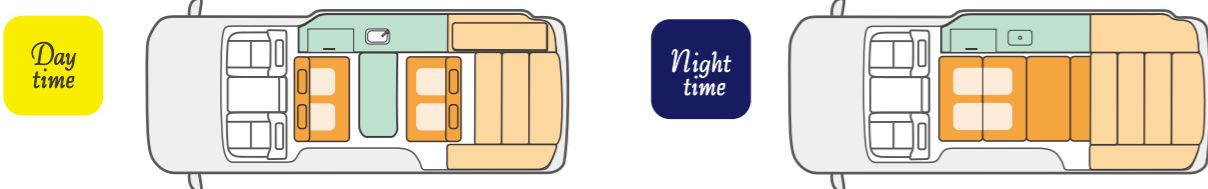

■ 内装

株式会社ホワイトハウス << キャンパー
〒470-0153 愛知県愛知郡東郷町和合北蚊谷29-1 オートプラネット名古屋1F
Tel: 0561-37-5336 E-mail: camper.n@whitehouse.co.jp
www.whitehouse.co.jp/camper/

■このカタログの内容は2014年9月現在のものです、装備・仕様は予告なしに変更する場合があります。
■ボディカラー及び内装色は印刷インクや撮影条件などから、実際の色と異なって見えることがあります。 ■小物類は撮影のために用意したものです。