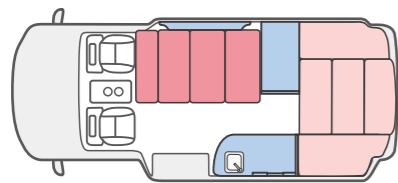

Superwide Outdoor Galley スーパーワイドボディ アウトドアギャレ

スーパーワイドボディ&アウトドアギャレはベース車のボディをカットすることなく取付けており、また、窓ガラスを外している分、重量的にも大きな変動はございません。お出掛けの際やベットの足を洗ったりなど、屋外でもちょっとした作業や炊事が行えます。

内装

ダイニングモード： フロントを回転させ対座へ

運転席&助手席を回転させれば、大きめテーブルをはさんで対座になる事が出来ます。お食事や語らいの時間など素敵な団らんのお時間をお楽しみください。

Dining Mode

Sleep Mode

おやすみモード： シートをフラットにしてベッドへ

リヤ常設ベッドだけでなく、リヤシートをフラットにし、補助マットをセットすれば、1800mm×1000mmのベッドとしてご利用いただけます。ベッド状態でも冷蔵庫やシンク、マルチルームなどそのままご利用いただけます。就寝時もゆとりあふれる快適なお時間をお過ごしください。

主要スペック

(A) 全長	5380mm
(B) 全幅	1920~2070mm
(C) 全高	2390~2620mm
(D) 室内高	1630~1800mm
乗車定員	4名(2名/2名)
就寝定員	4名(2名/2名)

▲シート兼用ベッド
(ベッドサイズ: 1800×1000mm)

Dining Space

ダイニングスペース

新登場のオリジナルフロント回転シートで、室内空間を有効利用。簡単操作で回転でき、スムーズに快適な団らの時間をお過ごし頂けます。空間が広くとれる分、テーブルも大き目サイズで、窮屈さを感じることなくお使いいただけます。

Twin Bedding

リアベッド

最大値1870×1200mmの常設ベッドは、大人2名がゆったりと寝られる贅沢サイズ。ダイニングスペースとも別れており、スポット照明なども独立点灯式の為、家族各々の時間を楽しめます。さらに、ベッドマットは分割式となっている為、大きな荷物を載せたい時などは取り外しも可能です。