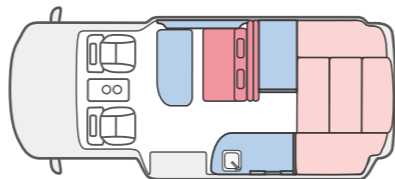

Superwide Outdoor Galley スーパーワイドボディ アウトドアギャレ

スーパーワイドボディ&アウトドアギャレはベース車のボディをカットすることなく取付けており、また、窓ガラスを外している分、重量的にも大きな変動はございません。お出掛けの際やベットの足を洗ったりなど、屋外でもちょっとした作業や炊事が行えます。

内装

ダイニングモード： フロントを回転させ対座へ

運転席&助手席を回転させれば、大きめテーブルをはさんで対座になる事が出来ます。お食事や語らいの時間など素敵な団らんのお時間をお楽しみください。

Dining Mode

Sleep Mode

おやすみモード： シートをフラットにしてベッドへ

リヤ常設ベッドだけでなく、リヤシートをフラットにし、補助マットをセットすれば、1800mm×1000mmのベッドとしてご利用いただけます。ベッド状態でも冷蔵庫やシンク、マルチルームなどそのままご利用いただけます。就寝時もゆとりあふれる快適なお時間をお過ごしください。

主要スペック

(A) 全長	5380mm
(B) 全幅	1920~2070mm
(C) 全高	2390~2620mm
(D) 室内高	1630~1800mm
乗車定員	4名(2名/2名)
就寝定員	4名(2名/2名)

▲シート兼用ベッド
(ベッドサイズ: 1800×1000mm)

Dining Space

ダイニングスペース

新登場のオリジナルフロント回転シートで、室内空間を有効利用。簡単操作で回転でき、スムーズに快適な団らの時間をお過ごし頂けます。空間が広くとれる分、テーブルも大き目サイズで、窮屈さを感じることなくお使いいただけます。

Twin Bedding

リアベッド

最大値1870×1200mmの常設ベッドは、大人2名がゆったりと寝られる贅沢サイズ。ダイニングスペースとも別れており、スポット照明なども独立点灯式の為、家族各々の時間を楽しめます。さらに、ベッドマットは分割式となっている為、大きな荷物を載せたい時などは取り外しも可能です。