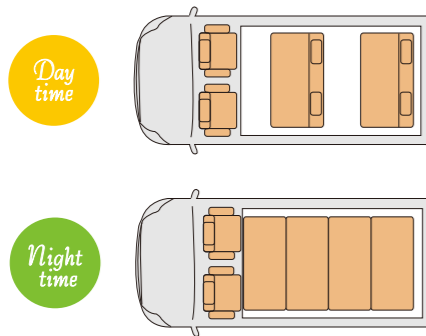

WHITE HOUSE POLICY & QUALITY

ポップアップの特徴

2^{ピース}構造

ホワイトハウスのポップアップルーフは、2つのルーフから構成されています。基礎にあたる **A Safty Reinforced Base** (安全強化台)と、実際に持ち上げる **B Light Roof Top** (軽量化ルーフトップ)を組み合わせる事で、圧倒的な強度と安全性、また耐久性と防水性を兼ね備えます。さらに2ピース構造では、走行時にルーフトップが直接車両に触れる事がない為、静粛性にも優れています。

■ 内装 (Weekender)

■ 主要スペック (JOY、Weekender)

(A) 全長	4690 ~ 4735 mm
(B) 全幅	1695 mm
(C) 全高 (2WD)	1995 mm

※タイプ、オプション等により実際の寸法と若干異なることがあります。
※寸法にリヤキャリアは含まれません。

企画開発・架装・販売元
WHITE HOUSE

株式会社ホワイトハウス

〒470-0153 愛知県愛知郡東郷町和合北蚊谷29-1オートプラネット名古屋1F
Tel. 0561-37-5336 E-mail. camper.n@whitehouse.co.jp
www.whitehouse.co.jp/camper/

POP-UP Roof

ポップアップルーフをあげると素敵なロフトが誕生。このポップアップルーフはガスダンパーにより簡単な操作で上下させることができます。ルーフ部には、ベッドスペースができ、大人ふたりがゆったりと横になることができます。(ベッド寸法:全長2200mm×全幅1120mm)

Dining & Living

全窓プライバシーカーテン

プライベートなひとときを大切に守る遮光性と保温性に優れたカーテンを全窓に装備。

リアモニター

楽しみ方いろいろ。後部席での楽しい時間を演出。

スライド&リアゲートネット

スライドドアとリアゲートにはモスクートネットを装備。虫除け対策も万全で、心地よい眠りを提供します。

フルフラットベッド

セカンドシートを倒すと、ゆったりとくつろげるベッドスペースの誕生です。

SOLAR SYSTEM

ソーラーシステム