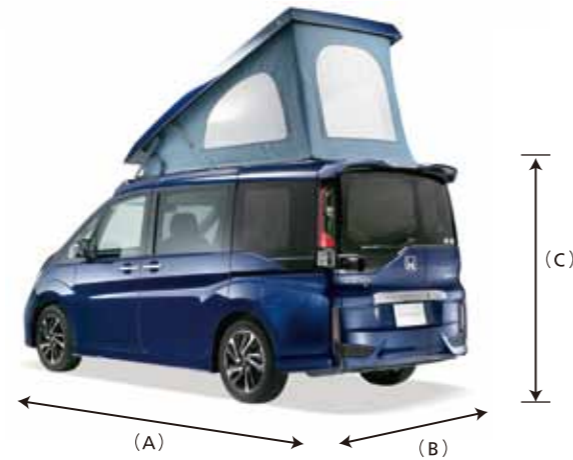

WHITE HOUSE POLICY & QUALITY

ポップアップの特徴

2^{ピース}構造

ホワイトハウスのポップアップルーフは、2つのルーフから構成されています。基礎にあたる **A Safty Reinforced Base** (安全強化台)と、実際に持ち上げる **B Light Roof Top** (軽量化ルーフトップ)を組み合わせる事で、圧倒的な強度と安全性、また耐久性と防水性を兼ね備えます。さらに2ピース構造では、走行時にルーフトップが直接車両に触れる事がない為、静粛性にも優れています。

■ 内装 (Weekender)

■ 主要スペック (JOY、Weekender)

(A) 全長	4690 ~ 4735 mm
(B) 全幅	1695 mm
(C) 全高 (2WD)	1995 mm

※タイプ、オプション等により実際の寸法と若干異なることがあります。
※寸法にリヤキャリアは含まれません。

企画開発・架装・販売元
WHITE HOUSE

株式会社ホワイトハウス

〒470-0153 愛知県愛知郡東郷町和合北蚊谷29-1オートプラネット名古屋1F
Tel. 0561-37-5336 E-mail. camper.n@whitehouse.co.jp
www.whitehouse.co.jp/camper/

POP-UP Roof

ポップアップルーフをあげると素敵なロフトが誕生。このポップアップルーフはガスダンパーにより簡単な操作で上下させることができます。ルーフ部には、ベッドスペースができ、大人ふたりがゆったりと横になることができます。(ベッド寸法:全長2200mm×全幅1120mm)

Dining & Living

全窓プライバシーカーテン

プライベートなひとときを大切に守る遮光性と保温性に優れたカーテンを全窓に装備。