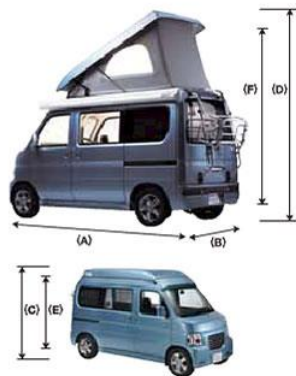

WHITE HOUSE POLICY & QUALITY

2 piece 構造

ポップアップの特徴

ホワイトハウスのポップアップルーフは、2つのルーフから構成されています。基礎にあたる**①Safty Reinforced Base** (安全強化台)と、実際に持ち上げる**②Light Roof Top** (軽量化ルーフトップ)を組み合わせる事で、圧倒的な強度と安全性、また耐久性と防水性を兼ね備えます。さらに2ピース構造では、走行時にルーフトップが直接車両に触れる事がない為、静粛性にも優れています。

(A) 全長	3395mm
(B) 全幅	1475mm
(C) 全高	1970mm
(D) 全高 (POP UP時)	2980mm
(E) 室内高	1385mm
(F) 室内高 (POP UP時)	2200mm

※タイプ、オプションにより実際の寸法と若干異なることがあります。
※寸法にリアキャリアは含みません。

■シート&ベットアレンジ

セカンドシートをフォールドダウンさせる事で、大人2人が寝られるベット空間が誕生します。ポップアップルーフ装着車であれば、さらに2階で2人、合計4人の就寝が可能です。