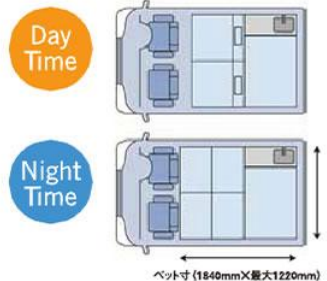

ほらね、マイルームの出来上がり。

クッションマット

(Hot package専用) 明日を夢見て朝までグッスリ。

ルーフキャビネット

(Hot package専用) 収納上手は旅上手。

専用ルーフキャリア

(ノーマルルーフ専用) 荷物を頼んで、さあ出発。

■主要スペック

(A) 全長	3395mm
(B) 全幅	1475mm
(C) 全高	1970mm
(D) 全高 (POP UP時)	2980mm
(E) 室内高	1385mm
(F) 室内高 (POP UP時)	2200mm

※タイプ、オプションにより実際の寸法と若干異なることがあります。
※寸法にリアキャリアは含みません。

■シート&ベットアレンジ

セカンドシートをフォールドダウンさせる事で、大人2人が寝られるベット空間が誕生します。ポップアップルーフ装着車であれば、さらに2階で2人、合計4人の就寝が可能です。