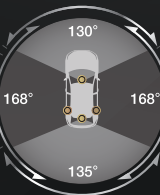

日本初！ 前後左右4カメラ ドライブレコーダー 誕生。

フロントカメラ

360°

左サイドカメラ

右サイドカメラ

リアカメラ

Smart Reco® New Standard of smart car life

側面からの衝突も鮮明に録画

スマホアプリ
対応

日本初※!

※自社調べ

次世代ドライブレコーダー誕生

PERFECT 4

特許取得済

4CH-FHD
完全領域 × 最高画質

最大級※！3.5インチ 大画面タッチパネルを採用