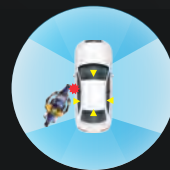

すり抜け衝突

PERFECT 4 WHSR-1040 本体価格：¥83,490(税込) 3年保証

4カメラによる録画

スマートフォンアプリ対応

駐車監視モード

セキュリティLED

スマホアプリ
対応