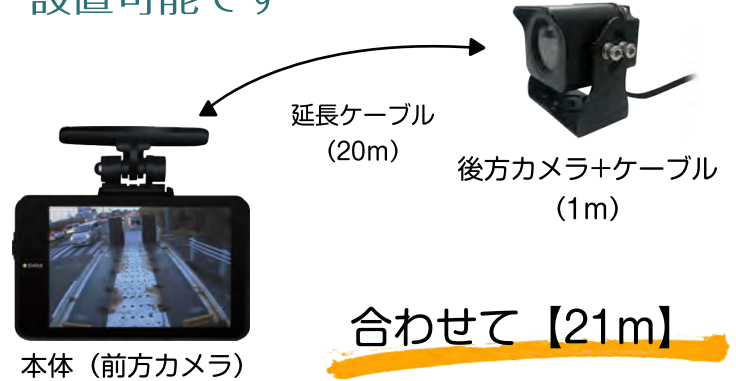

雨に強い！防水後方カメラ実装 ドライブレコーダー

WHSR-532 WPC

Water Proof Camera

防水後方カメラ

前後カメラを繋ぐケーブル20+1m

WHSR-532 WPC の主な特長

防塵・防水機能 (後方のみ)
IP69K

常時スクリーン表示

> その他の特長・詳細情報については、裏面をご確認ください。

WHSR-532 WPC (前後方カメラ+GPS モジュールセット)

76,780 円 (税込)

※動作に必要な部品は全て同梱されています。
※装着には、本体の料金とは別に、取付工賃が発生します。

※microSD カードは 16GB が同梱されています。
32GB・64GB の純正 microSD カードもご用意できます。

IR センサーで
暗闇の録画も
可能です

キャンピングカー・
大型トラックでも
設置可能です

WHSR-532 WPC の主な機能一覧

■ 基本性能

■ 録画・録音機能

■ 動作確認・映像再生

■ 録画以外の便利な機能

WHSR-532 WPC の仕様

- 製品名：WHSR-532WPC ■消費電力：(GPS 接続時) 2ch Max.4.1W / 1ch Max.2.6W
- 前方カメラ：1280×720 [画角]：124度 [対角] /99度 [水平] /53度 [垂直] ナイトビジョン、WDR 搭載
- 後方カメラ：1280×720 [画角]：120度 [対角] /96度 [水平] /72度 [垂直] ケーブル長：21m (20m+カメラ直付1m) 保護等級：IP69K ■映像フレーム：前・後方 27.5 fps
- オーディオ：[マイク]内蔵マイク、PCM 保存 [スピーカー] 音声案内 ■ビデオ：H.264(ファイル拡張子：avi) ■G センサー：3 軸加速度センサー
- タッチパネル：3.5 インチ TFT タッチパネル、480×320 ドット ■セキュリティ LED：本体 青色 LED ON/OFF 可
- 動作状態 LED：常時録画モード動作時 緑色 LED ON / 駐車監視録画モード動作時 OFF ■GPS：外付 GPS モジュール (みちびき対応) ■動作電圧：DC 12V / 24V
- 録画方式：常時録画 / イベント録画 / 強制録画 / 駐車モーション録画 / 駐車イベント録画 ■保存媒体：純正 micro SD Card Class10 (最大 64GB まで)
- 外形寸法：本体：95.0×62.6×27.3 mm / 後方カメラ：59.0×63.0×60.0 mm ■重量：93.5g (microSD カード含む) ■動作温度：-20℃ ~ 70℃ ■耐冷耐熱温度：-40℃ ~ 85℃
- 電源遮断機能：駐車監視録画モード中で設定値 (時間・電圧) により遮断・時間設定：6時間 /12時間 /24時間 / 使用しない (初期設定：6時間) ・電圧：11.5V/11.7V/11.9V/12.1V (初期設定：11.9)
- ビューアー対応 OS：Windows 8、8.1、10