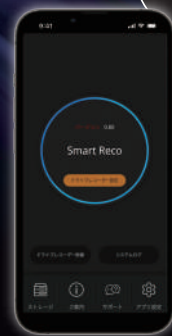

スマートフォン
アプリ対応

駐車監視モード

セキュリティLED

スマホ
アプリ
対応

場所を選ばず、取付方法で選べる(A)~(C)の3タイプ

全ての車種に対応

曲線のある設置面に

ブラインド付ドアなどに