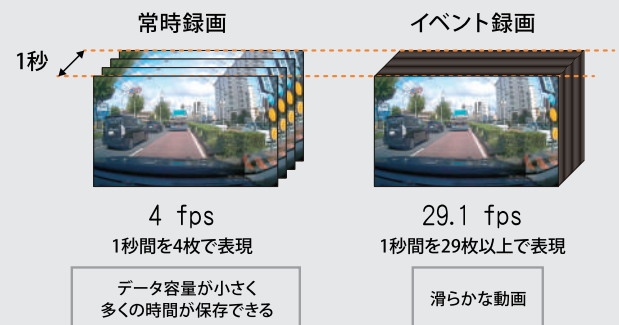

SDカードへの保存時間を 伸ばす「ハイパーラプス」

常時録画を4fpsで録画し、ファイル容量を抑えた長時間記録を行い、イベント発生時に29.1fpsに戻して滑らかな映像を記録します。

WHSR-S100 基本機能

高解像度フルハイビジョン録画	フォーマットフリー	GPS機能(みちびき対応)	記録媒体(本体同梱SDカード32GB)	駐車監視モード
イベント(衝撃)録画	常時録画	STA(ステーション)モード	明るさ補正機能	WHSR-S100 詳細情報
音声録音機能	超低電力録画	スマートフォンアプリ対応	音声案内機能	
セキュリティLED	当て逃げお知らせボイス	SDカードの寿命表示	タイムラプス	

※SMARTRECO®は株式会社ホワイトハウスの登録商標です。
※JAN / EANコード : WHSR-S100 | (TypeA) 4580317051019 (TypeB) 4580317051026 (TypeC) 4580317051033

安心の2年保証と信頼のディーラー販売ネットワーク

Smart Reco シリーズは、ドライバーとの深いコミュニケーションが可能な全国のカーディーラーで、取扱い・取付けをしています。お気軽にご相談ください。

企画・開発・発売元 株式会社 TCL
[本社] 〒465-0024 名古屋市名東区本郷 3-139
[スマートレコインフォメーションセンター]
TEL 0561-67-5511 〒470-0153 愛知県愛知郡東郷町和合北数谷 29-1
定休日:水曜日・日曜日 受付時間:10:00~18:00
www.smartreco.jp